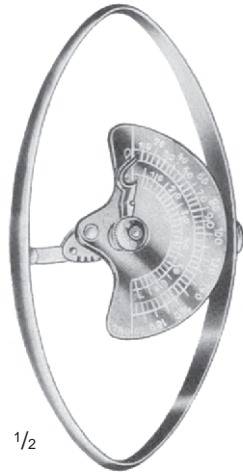

$\frac{1}{2}$ **DÉJERINE A**
-SI -3004 20
cm / 8"

$\frac{1}{2}$ **DÉJERINE**
A -SI -3005
21 cm / 8 $\frac{1}{4}$ "

$\frac{1}{2}$ **TAYLOR A -**
SI -3006 20
cm / 8"

$\frac{1}{2}$ **BERLINER**
A -SI -3007
20 cm / 8"

1/2

ALY
A-SI-3008
18 cm / 7"

1/2

WARTENBERG
A-SI-3009 19
cm / 7 1/2"

Stethoscopes

wood

1/2

PINARD A -
SI-3010 18
cm / 7"

aluminium

1/2

PINARD A -
SI-3011 15
cm / 6"

1/2
CARROLL A -SI -3012
Goniometer

1/2
COLLIN
for children **A -SI -3013**
for adults **A -SI -3014**

1/3
MOELTGEN
Goniometer
A -SI -3015

1/2
Caliper
A -SI -3016

1/2
A -SI -3017 = 200 mm / 8" A -SI -3018 = 300 mm / 12" A -SI -3019 = 500 mm / 20"

1/2
A -SI -3020
500 mm / 20" X-ray

A -SI -3022 150
cm / 60" Steel
tape measure

1/2
REGOLO A -SI -3021 15
cm / 6"

Diagnostic Sets Juegos

A -SI -3023

Otoscope Set, complete Juego

A -SI -3024

Ophthalmoscope Set, complete