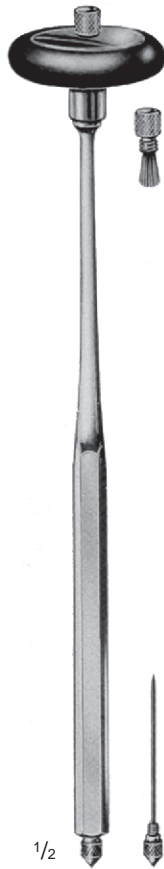

$\frac{1}{2}$ **BABINSKY**
A -SI -3000
25 cm / 10"

$\frac{1}{2}$ **RABINER A**
-SI -3001 23
cm / 9"

$\frac{1}{2}$ **BUCK**
A -SI -3002
18 cm / 7"

$\frac{1}{2}$ **TROEMNER**
A -SI -3003
24 cm / 9 $\frac{1}{2}$ "

$\frac{1}{2}$ **DÉJERINE A**
-SI -3004 20
cm / 8"

$\frac{1}{2}$ **DÉJERINE**
A -SI -3005
21 cm / 8 $\frac{1}{4}$ "

$\frac{1}{2}$ **TAYLOR A -**
SI -3006 20
cm / 8"

$\frac{1}{2}$ **BERLINER**
A -SI -3007
20 cm / 8"

1/2

ALY
A-SI-3008
18 cm / 7"

1/2

WARTENBERG
A-SI-3009 19
cm / 7 1/2"

Stethoscopes

wood

1/2

PINARD A -
SI-3010 18
cm / 7"

aluminium

1/2

PINARD A -
SI-3011 15
cm / 6"

1/2
CARROLL A -SI -3012
Goniometer

1/2
COLLIN
for children **A -SI -3013**
for adults **A -SI -3014**

1/3
MOELTGEN
Goniometer
A -SI -3015

1/2
Caliper
A -SI -3016

1/2
A -SI -3017 = 200 mm / 8" A -SI -3018 = 300 mm / 12" A -SI -3019 = 500 mm / 20"