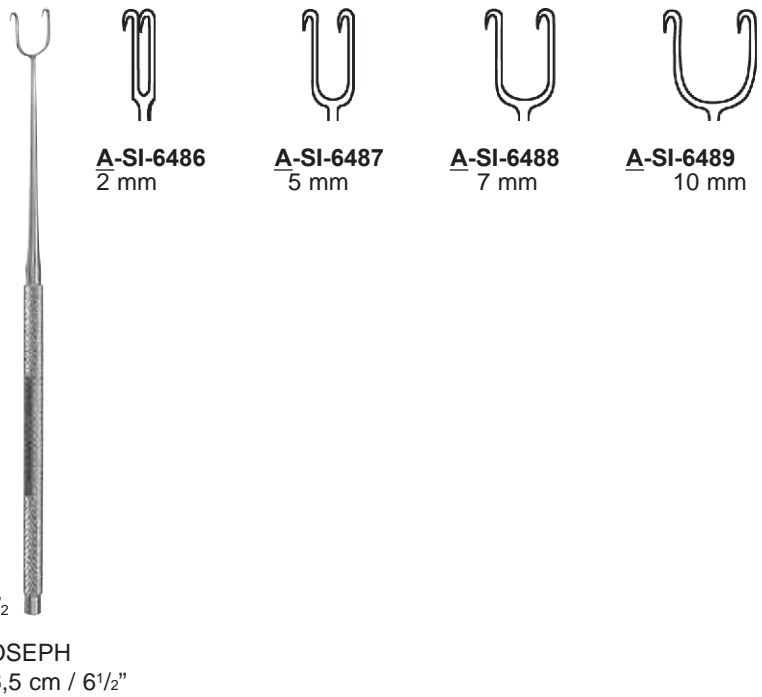

WESTMACOTT  
**A-SI-6483**  
20 cm / 8"

FREER  
**A-SI-6484**  
18 cm / 7"

JOSEPH  
**A-SI-6485**  
15,5 cm / 6"  
Mucosa Hooklet

sharp

FREER  
**A-SI-6490**  
15,0 cm / 6"

JOSEPH  
16,5 cm / 6 1/2"

**A-SI-6486**  
2 mm

**A-SI-6487**  
5 mm

**A-SI-6488**  
7 mm

**A-SI-6489**  
10 mm

1/2

MAUNDER  
**A-SI-6491**  
of wood

1/2

ROSER-KÖNIG  
**A-SI-6492** = 16 cm / 6 1/4"

1/1

1/1

1/2

JENNINGS  
**A-SI-6493** = 9 cm / 3 1/2" **A**  
**-SI-6494** = 11 cm / 4 1/2" **A**  
**-SI-6496** = 13 cm / 5" **A**  
**SI-6495** = 15 cm / 6"

1/2

MORITZ-SCHMIDT  
**A-SI-6497**  
19 cm / 7 1/2"

1/1

1/2

TOBOLD **A-SI-6498** 14,5 cm / 5 1/2"