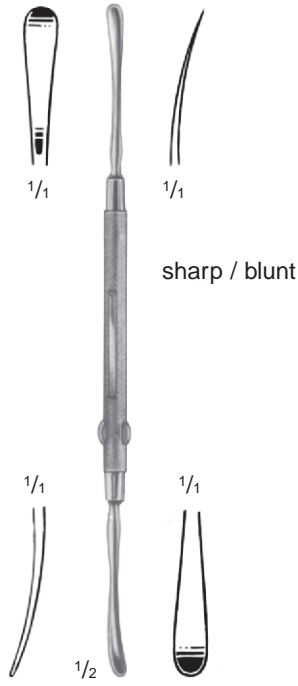

WESTMACOTT  
**A-SI-6483**  
20 cm / 8"

FREER  
**A-SI-6484**  
18 cm / 7"

JOSEPH  
**A-SI-6485**  
15,5 cm / 6"  
Mucosa Hooklet

sharp

FREER  
**A-SI-6490**  
15,0 cm / 6"

JOSEPH  
16,5 cm / 6 1/2"

**A-SI-6486**  
2 mm

**A-SI-6487**  
5 mm

**A-SI-6488**  
7 mm

**A-SI-6489**  
10 mm

1/2

MAUNDER  
**A-SI-6491**  
of wood

1/2

ROSER-KÖNIG  
**A-SI-6492** = 16 cm / 6 1/4"

1/1

1/1

1/2

JENNINGS  
**A-SI-6493** = 9 cm / 3 1/2" **A**  
**-SI-6494** = 11 cm / 4 1/2" **A**  
**-SI-6496** = 13 cm / 5" **A**  
**SI-6495** = 15 cm / 6"

1/2

MORITZ-SCHMIDT  
**A-SI-6497**  
19 cm / 7 1/2"

1/1

1/2

TOBOLD **A-SI-6498** 14,5 cm / 5 1/2"