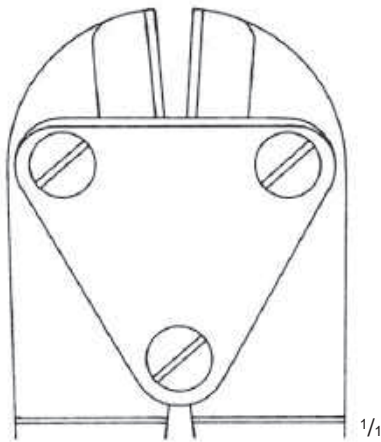

**-SI-6549** = 6 mm **A**

**-SI-6550** = 8 mm

**HELFERICH-BIER** **A-SI-6551** 39 cm / 15 1/2"

1/3

**LANGENBECK**  
**A-SI-6552** 23 cm / 9"

**CHARRIÈRE**  
**A-SI-6553** = 27 cm / 10 1/2"  
**A-SI-6554** = 30 cm / 12"

**SATTERLEE**  
**A-SI-6555** 31 cm / 12 1/4"

1/1

**A-SI-6556**  
20 cm / 8"

1/2

1/1

**A-SI-6557**  
15 cm / 6"

1/2

1/1

**A-SI-6559**  
15 cm / 6"

**A-SI-6558**  
20 cm / 8"

1/2

BERRY

**A-SI-6566**  
24 cm / 9 1/2"

1/2

1/1

specialy heat-treated  
cutting edges

1/2

**A-SI-6564** **A-SI-6565**

**A-SI-6560** **A-SI-6561** 15 cm / 6" 18 cm / 7"

**A-SI-6562** **A-SI-6563** 18 cm / 7" 18 cm / 7"