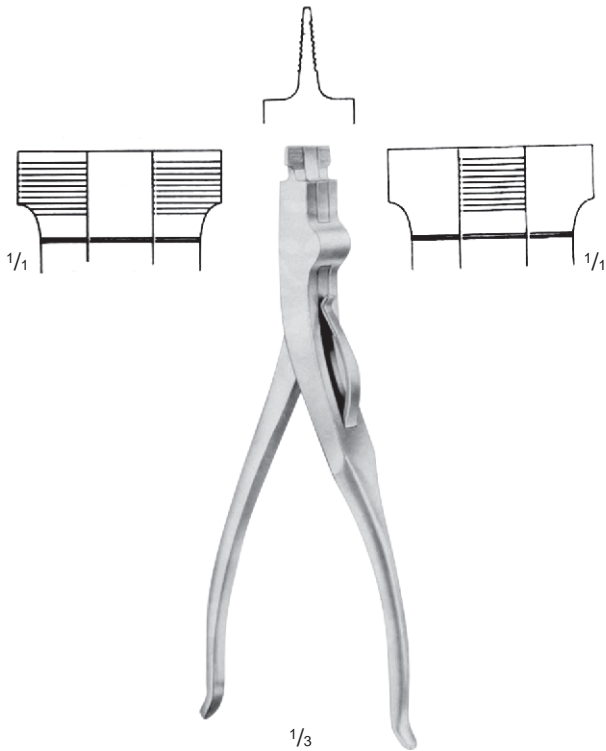

1/3  
**HAGLUND-STILLE**  
**A-SI-6539**  
 28 cm / 11"

1/3  
**BEESON**  
**A-SI-6540**  
 30 cm / 12"

1/3  
**HENNING**  
**A-SI-6541**  
 28 cm / 11"

1/3  
**MOD. USA**  
**A-SI-6542**  
 23 cm / 9"

1/3  
**WOLFF A-**  
**SI-6543** 18  
 cm / 7"

1/2  
**WOLFF A-**  
**SI-6544** 24  
 cm / 9 1/2"

Spare saw blade **A-SI-6545** = 12 mm **A**  
**A-SI-6546** = 15 mm

**CHARRIÈRE**  
**A-SI-6547**  
35 cm / 14"

Spare saw blade **A**

**-SI-6548** = 4 mm **A**

**A-SI-6559**  
15 cm / 6"

**A-SI-6558**  
20 cm / 8"

1/2

BERRY

**A-SI-6566**  
24 cm / 9 1/2"

1/2

1/1

specialy heat-treated  
cutting edges

1/2

**A-SI-6564** **A-SI-6565**

**A-SI-6560** **A-SI-6561** 15 cm / 6" 18 cm / 7"

**A-SI-6562** **A-SI-6563** 18 cm / 7" 18 cm / 7"