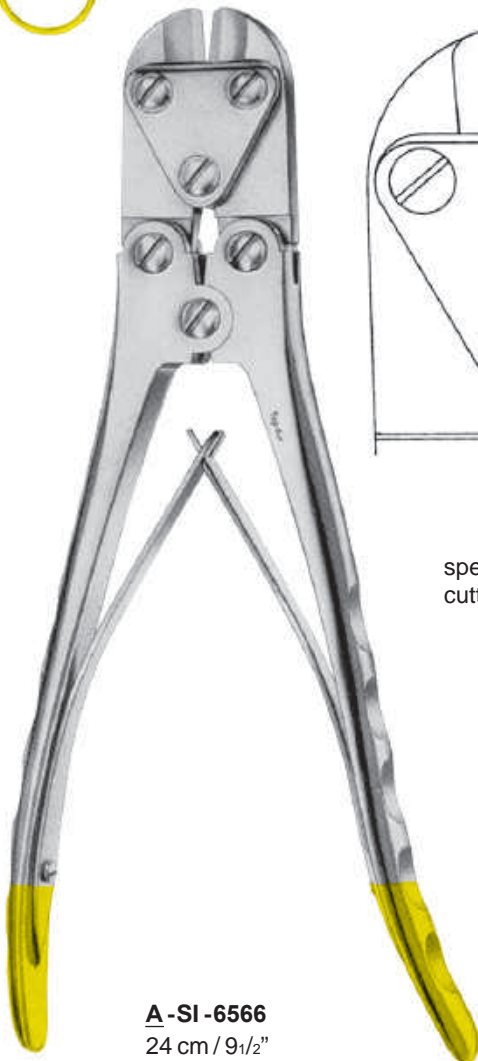

1/3  
**HAGLUND-STILLE**  
**A-SI-6539**  
 28 cm / 11"

1/3  
**BEESON**  
**A-SI-6540**  
 30 cm / 12"

1/3  
**HENNING**  
**A-SI-6541**  
 28 cm / 11"

1/3  
**MOD. USA**  
**A-SI-6542**  
 23 cm / 9"

1/3  
**WOLFF A-**  
**SI-6543** 18  
 cm / 7"

**SATTERLEE**  
**A-SI-6555** 31 cm / 12 1/4"

1/1

**A-SI-6556**  
20 cm / 8"

1/2

1/1

**A-SI-6557**  
15 cm / 6"

1/2

1/1

**A-SI-6559**  
15 cm / 6"

**A-SI-6558**  
20 cm / 8"

1/2

BERRY

**A-SI-6566**  
24 cm / 9 1/2"

1/2

1/1

specialy heat-treated  
cutting edges

1/2

**A-SI-6564** **A-SI-6565**

**A-SI-6560** **A-SI-6561** 15 cm / 6" 18 cm / 7"

**A-SI-6562** **A-SI-6563** 18 cm / 7" 18 cm / 7"