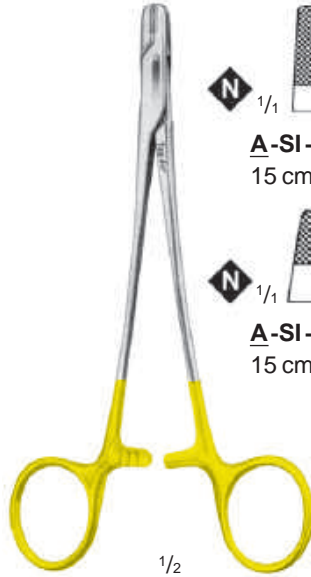

1/3  
**HAGLUND-STILLE**  
**A-SI-6539**  
 28 cm / 11"

1/3  
**BEESON**  
**A-SI-6540**  
 30 cm / 12"

1/3  
**HENNING**  
**A-SI-6541**  
 28 cm / 11"

1/3  
**MOD. USA**  
**A-SI-6542**  
 23 cm / 9"

1/3  
**WOLFF A-**  
**SI-6543** 18  
 cm / 7"

**-SI-6549** = 6 mm **A**

**-SI-6550** = 8 mm

**HELFERICH-BIER** **A-SI-6551** 39 cm / 15 1/2"

1/3

**LANGENBECK**  
**A-SI-6552** 23 cm / 9"

**CHARRIÈRE**  
**A-SI-6553** = 27 cm / 10 1/2"  
**A-SI-6554** = 30 cm / 12"

**SATTERLEE**  
**A-SI-6555** 31 cm / 12 1/4"

1/1

**A-SI-6556**  
20 cm / 8"

1/2

1/1

**A-SI-6557**  
15 cm / 6"

1/2

1/1

**A-SI-6559**  
15 cm / 6"

**A-SI-6558**  
20 cm / 8"

1/2

BERRY

**A-SI-6566**  
24 cm / 9 1/2"

1/2

1/1

specialy heat-treated  
cutting edges