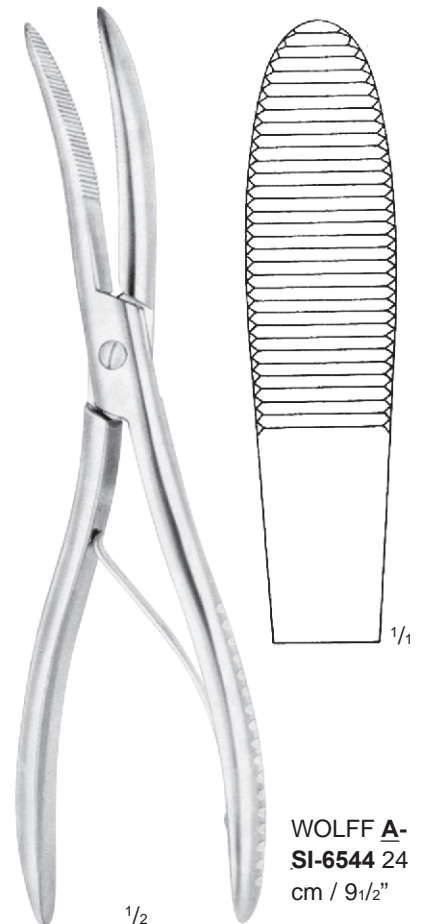

1/3  
**HAGLUND-STILLE**  
**A-SI-6539**  
 28 cm / 11"

1/3  
**BEESON**  
**A-SI-6540**  
 30 cm / 12"

1/3  
**HENNING**  
**A-SI-6541**  
 28 cm / 11"

1/3  
**MOD. USA**  
**A-SI-6542**  
 23 cm / 9"

1/3  
**WOLFF A-**  
**SI-6543** 18  
 cm / 7"

1/2  
**WOLFF A-**  
**SI-6544** 24  
 cm / 9 1/2"

Spare saw blade **A-SI-6545** = 12 mm **A**  
**A-SI-6546** = 15 mm

**CHARRIÈRE**  
**A-SI-6547**  
35 cm / 14"

Spare saw blade **A**

**-SI-6548** = 4 mm **A**

**-SI-6549** = 6 mm **A**

**-SI-6550** = 8 mm

**HELFERICH-BIER** **A-SI-6551** 39 cm / 15 1/2"

1/3

**LANGENBECK**  
**A-SI-6552** 23 cm / 9"

**CHARRIÈRE**  
**A-SI-6553** = 27 cm / 10 1/2"  
**A-SI-6554** = 30 cm / 12"

1/2

**A-SI-6564** **A-SI-6565**

**A-SI-6560** **A-SI-6561** 15 cm / 6" 18 cm / 7"

**A-SI-6562** **A-SI-6563** 18 cm / 7" 18 cm / 7"