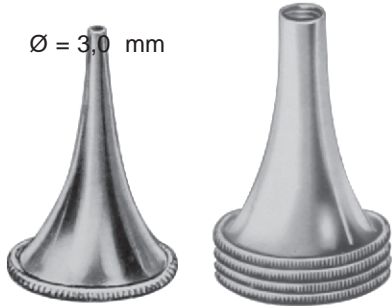

Ear Specula, Tuning Forks

Ø = 3,0 mm

HARTMANN  
**A-SI-6435**  
for babies

HARTMANN  
for adults

- ① = 4,5 mm Ø  
**A-SI-6431**
- ② = 5,5 mm Ø  
**A-SI-6432**
- ③ = 6,5 mm Ø  
**A-SI-6433**
- ④ = 7,5 mm Ø  
**A-SI-6434**

Stück Fig  
. pieces Fig.

3 2 – **A-SI-6436**  
4 1 – **A-SI-6437**

HARTMANN  
**A-SI-6438**

Set of 5 Tuning Forks  
**A-SI-6439 A-SI-6440 A-SI-6441**  
**A-SI-6442 A-SI-6443** un velvet-lined  
case

c<sub>3</sub> 1024