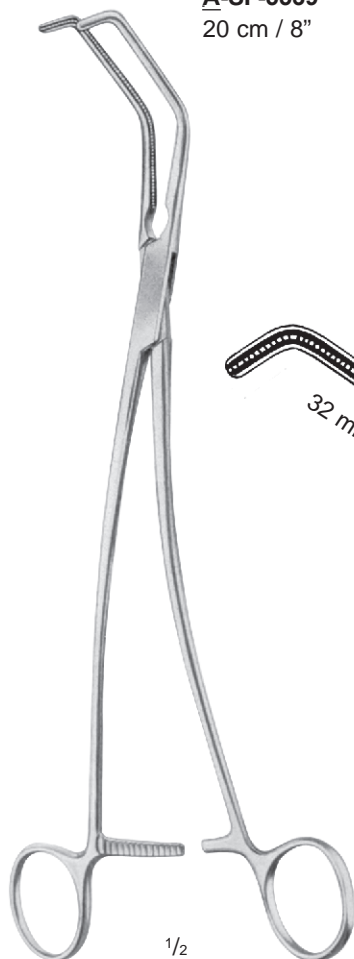

Non-traumatic Bulldog Clamps

1/1
DE BAKEY

1/1
A-SI-5516
cm / 3"

1/1
A-SI-5517
8,5 cm / 3 1/2"

1/1
A-SI-5518
10,5 cm / 4 1/4"

1/1
A-SI-5519 7,5
12 cm / 4 3/4"

1/2
A-SI-5520
23 cm / 9"

1/1

1/1
DE BAKEY

1/1
A-SI-5521
2 3/4"

1/1
A-SI-5522
8 cm / 3 1/4"

1/1
A-SI-5523
10 cm / 4"

1/1
A-SI-5524 7 cm /
11,5 cm / 4 3/4"

1/1

GLOVER
A-SI-5539
A-SI-5530

A-SI-5525
6,0 cm / 2 1/4
"

A-SI-5526
7,0 cm / 2 3/4
"

A-SI-5527
9,0 cm / 3 1/2
"

A-SI-5528
11,0 cm / 4 1/4
"

1/1

GLOVER
22371-06 – 22371-11

A-SI-5531
5,5 cm / 2"
"

A-SI-5532
6,5 cm / 2 1/2
"

A-SI-5533
8,5 cm / 3 1/4
"

A-SI-5534
10,5 cm / 4"
"

DE BAKEY
A-SI-5540
A-SI-5541

SATINSKY
A-SI-5545
A-SI-5546

A-SI-5550
24 cm / 9 1/2"

A-SI-5549
21 cm / 8 1/4"

A-SI-5548
22 cm / 8 3/4"

A-SI-5547
30 cm / 12"

1/2
DE BAKEY
60°
A-SI-5551 A-SI-5552