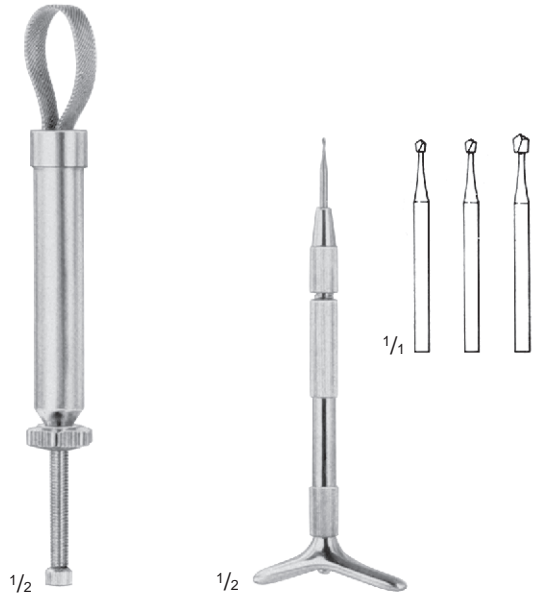

**A-SI -7107**  
child size

**A-SI-7108**  
adult size

FELDHEIM  
**A-SI-7109 A-SI-7110**  
10 cm / 4"

10 cm / 4"

**A-SI-7112**  
17 cm / 6<sup>3</sup>/<sub>4</sub>"

**A-SI-7111**

**RADOLF A-SI-7113** 13,5  
cm / 5<sup>1</sup>/<sub>4</sub>"